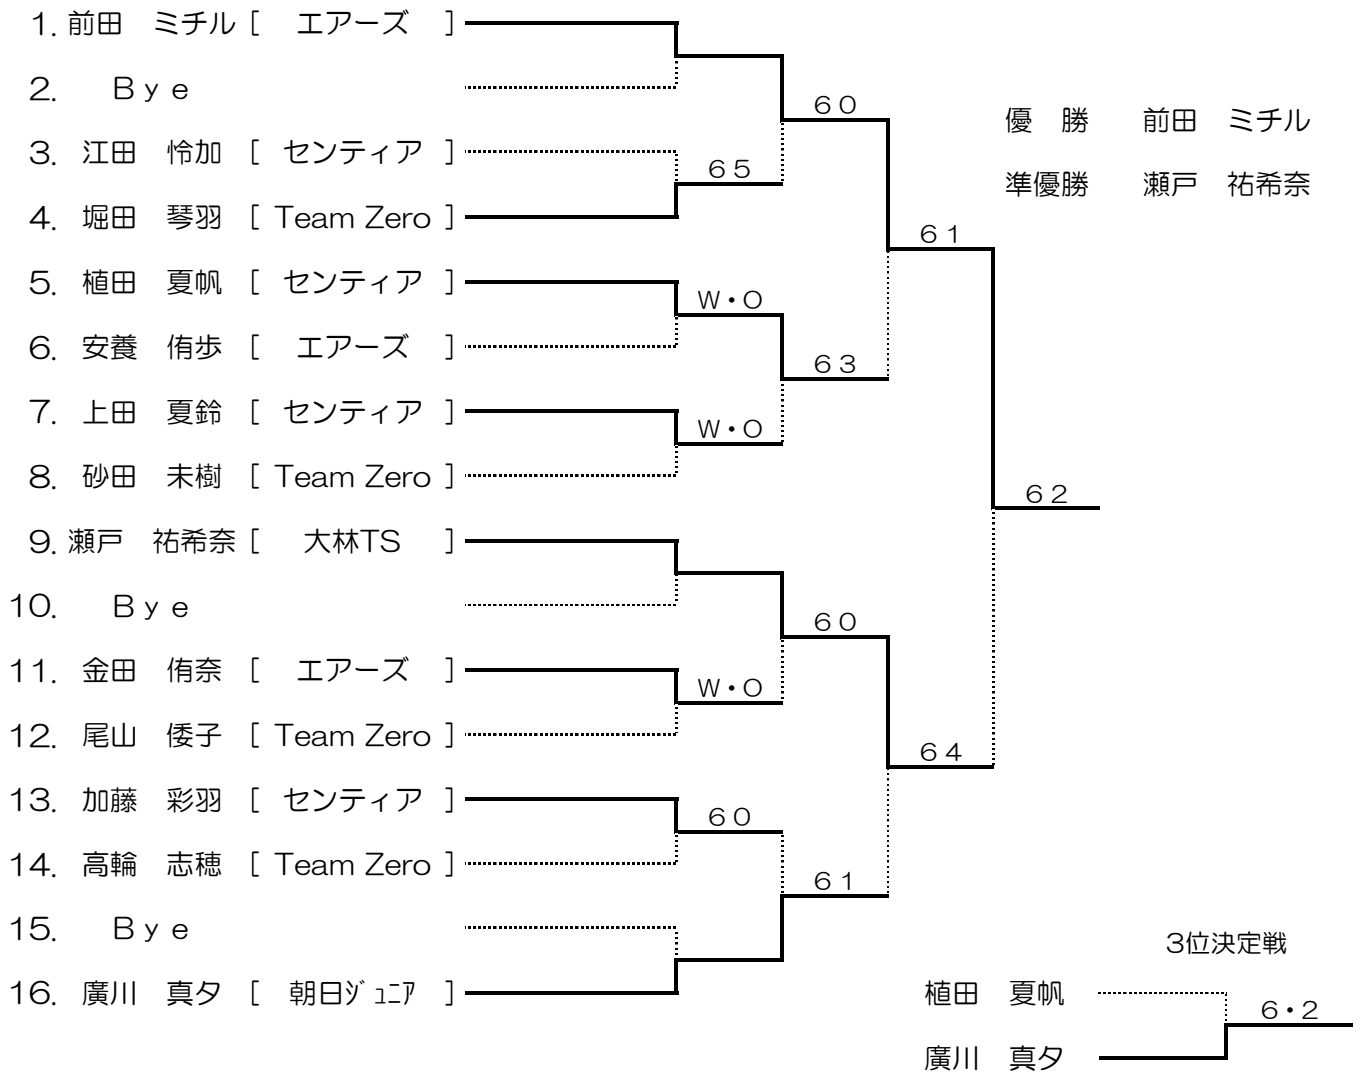

平成26年11月15日
於 岩瀬スポーツ公園

<小学4年生以下女子シングルス>

※6ゲーム先取(ノーアドバンテージスコアリング、セルフジャッジ方式)